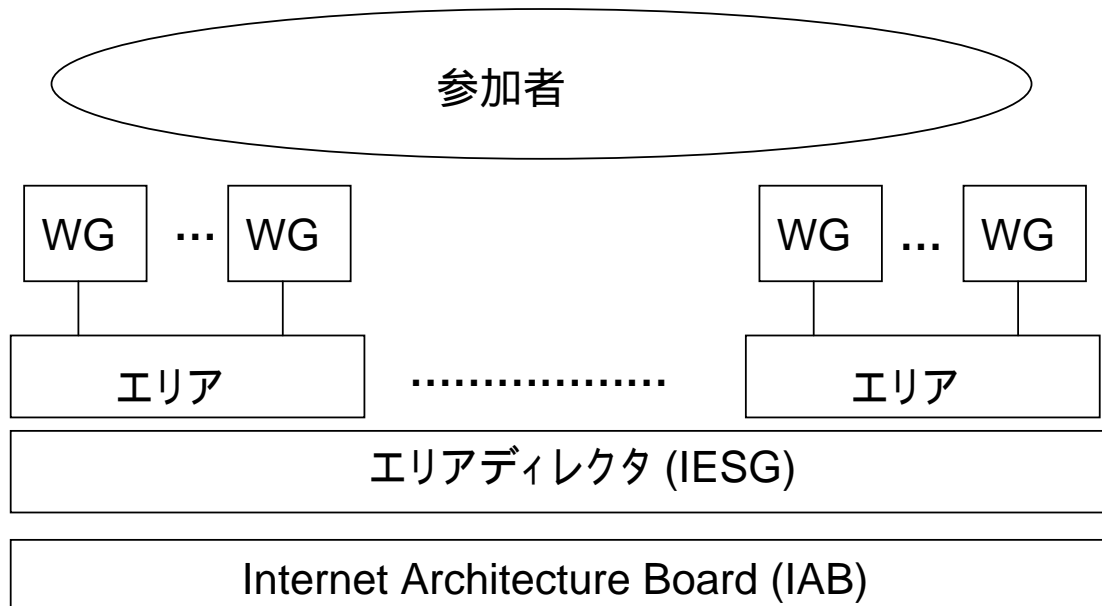


IETF/IRTF ステータスレポート

新 麗 (あたらし れい)

株式会社インターネットイニシアティブ

ray@iijlab.net

IETFとは

- インターネットで利用される技術を標準化する組織

IETFは変わった!

エリアの新設

- Real-time Applications and Infrastructure Area (RAI) が新設された
 - Chair: Jon Peterson (元トランスポートエリアのchair), Cullen Jennings
 - アプリケーションとトランスポートエリアからリアルタイム性を要求されるWGを集めて集中的に扱う
 - SIP関係(sip, sipping), 重要通信(ieprep, ecrit), 遠隔アプリケーション(avt, xon), mmusic, enum など